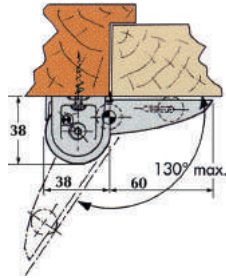

**GROOMEX**

Réversible : droite ou gauche.  
Force de fermeture réglable par tension du ressort.  
Utilisation conjointe possible avec un amortisseur de fermeture.  
(voir page suivante).

**GRO007** Pour porte légère (20 à 25 kg maxi).  
Angle d'ouverture 130° maxi. Acier, capots en nylon blanc... 82,09 €

**GIBLALTAR**

Réversible : droite ou gauche.  
Force de fermeture réglable par tension du ressort.  
Utilisation conjointe possible avec un amortisseur de fermeture.  
(voir page suivante).

**GUI060** Pour porte légère (35 kg maxi). Zamak laqué blanc,  
platine 115 x 25 mm... 58,78 €

**SPIRAL**

Réversible : droite ou gauche.  
Force de fermeture réglable par tension du ressort.  
Utilisation conjointe possible avec un amortisseur de fermeture  
**(GRO030 ou GRO031)**.  
Pour porte légère de 40 kg à 60 kg.  
Acier verni argent

**GRO004** Dimensions totales : 260 x 35 mm  
Entraxe de fixation : 222 x 16 mm ..... 23,82 €

**GRO005** Dimensions totales : 320 x 35 mm  
Entraxe de fixation : 283 x 17 mm ..... 26,82 €

**GOUJON D'ARRÊT**