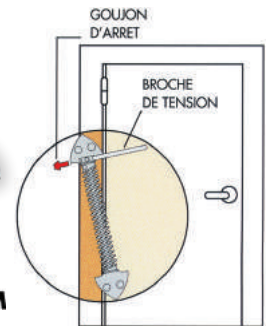

SPIRAL

Réversible : droite ou gauche.
Force de fermeture réglable par tension du ressort.
Utilisation conjointe possible avec un amortisseur de fermeture
(GRO030 ou GRO031).
Pour porte légère de 40 kg à 60 kg.
Acier verni argent

GRO004 Dimensions totales : 260 x 35 mm
Entraxe de fixation : 222 x 16 mm ..... 23,82 €

GRO005 Dimensions totales : 320 x 35 mm
Entraxe de fixation : 283 x 17 mm ..... 26,82 €