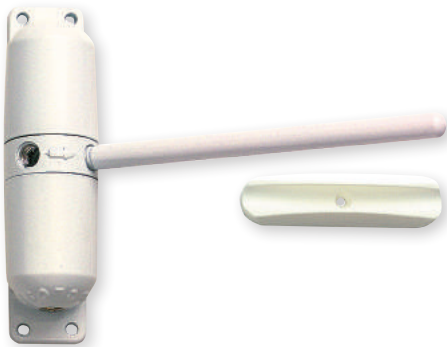

**GROOMEX**

Réversible : droite ou gauche.  
Force de fermeture réglable par tension du ressort.  
Utilisation conjointe possible avec un amortisseur de fermeture.  
(voir page suivante).

**GRO007** Pour porte légère (20 à 25 kg maxi).  
Angle d'ouverture 130° maxi. Acier, capots en nylon blanc... 82,09 €

**GIBLALTAR**

Réversible : droite ou gauche.  
Force de fermeture réglable par tension du ressort.  
Utilisation conjointe possible avec un amortisseur de fermeture.  
(voir page suivante).

**GUI060** Pour porte légère (35 kg maxi). Zamak laqué blanc,  
platine 115 x 25 mm... 58,78 €

**SPIRAL**

Réversible : droite ou gauche.  
Force de fermeture réglable par tension du ressort.  
Utilisation conjointe possible avec un amortisseur de fermeture  
**(GRO030 ou GRO031)**.  
Pour porte légère de 40 kg à 60 kg.  
Acier verni argent

**GRO004** Dimensions totales : 260 x 35 mm  
Entraxe de fixation : 222 x 16 mm ..... 23,82 €

**GRO005** Dimensions totales : 320 x 35 mm  
Entraxe de fixation : 283 x 17 mm ..... 26,82 €

**GOUJON D'ARRÊT**